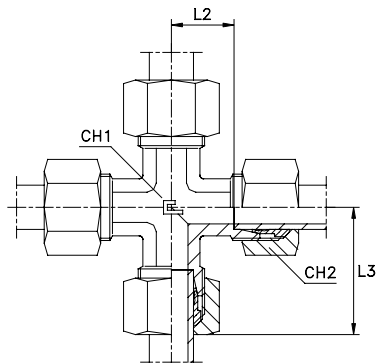

Тип: 1040.. кольцо В3