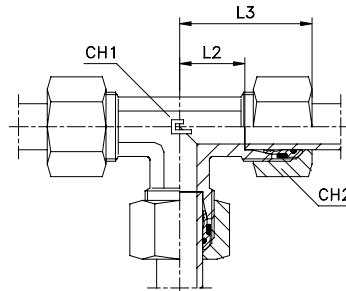

СОЕДИНЕНИЯ ПРОХОДНЫЕ / Т-ОБРАЗНЫЕ

Тип: 1039...1 корпус

Тип: 1039.. кольцо В3

Тип: 1039...4 кольцо В4

Серия DIN	10.... [bar]	11.... [bar]	Код корпуса	Код с кольцом В3	Ø трубы	L1	L2	L3	CH1	CH2	Код с кольцом В4
LL	100	100	103901.1	103901	4	15	11	21	9	10	-
			103902.1	103902	6	15	9,5	21	9	12	-
			103903.1	103903	8	17	11,5	23	12	14	-
L	500	315	103904.1	103904	6	19	12	27	12	14	103904.4
			103905.1	103905	8	21	14	29	12	17	103905.4
			103906.1	103906	10	22	15	30	14	19	103906.4
			103907.1	103907	12	24	17	32	17	22	103907.4
			103908.1	103908	15	28	21	36	19	27	103908.4
			103909.1	103909	18	31	23,5	40	24	32	103909.4
	250	160	103910.1	103910	22	35	27,5	44	27	36	103910.4
			103911.1	103911	28	38	30,5	47	36	41	103911.4
			103912.1	103912	35	45	34,5	56	41	50	103912.4
			103913.1	103913	42	51	40	63	50	60	103913.4
			103914.1	103914	6	23	16	31	12	17	103914.4
			103915.1	103915	8	24	17	32	14	19	103915.4
S	800	630	103916.1	103916	10	25	17,5	34	17	22	103916.4
			103917.1	103917	12	29	21,5	38	17	24	103917.4
			103918.1	103918	14	30	22	40	19	27	103918.4
			103919.1	103919	16	33	24,5	43	24	30	103919.4
			103920.1	103920	20	37	26,5	48	27	36	103920.4
			103921.1	103921	25	42	30	54	36	46	103921.4
	630	400	103922.1	103922	30	49	35,5	62	41	50	103922.4
			103923.1	103923	38	57	41	72	50	60	103923.4