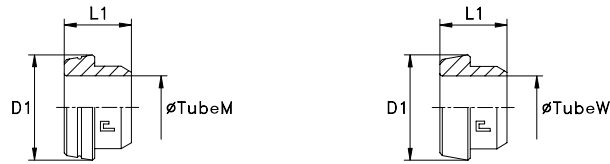

КОЛЬЦО

Тип: 4001..

Серия ORFS	40.... [bar]	41.... [bar]	Код метрич. труба	Код дюйм. труба	Ø трубы М	Ø трубы W	D1	L1
УНИВЕРСАЛЬНАЯ	630	630	400101	400101.W	6	1/4	12,75	7,5
			400102	400102.W	10	3/8	15,75	8,5
			400103	400103.W	12	1/2	18,9	10,5
	420	420	400104	400104.W	16	5/8	23,45	10,5
			400105	400105.W	20	3/4	27,85	12
			400106	400106.W	25	1	34,2	13,5
	280	280	400107	400107.W	30	1 1/4	40,55	13
			400108	400108.W	38	1 1/2	48,5	12,5
	630	630	400109	400109.W	8	5/16	15,75	8,5
	420	420	400110	-	14	-	23,45	10,5
			400111	-	15	-	23,45	10,5
			400112	-	18	-	27,85	12
			400113	400113.W	22	7/8	34,2	13,5
	280	280	400114	-	28	-	40,55	13
			400115	-	32	-	40,55	13
			400116	-	35	-	48,5	12,5